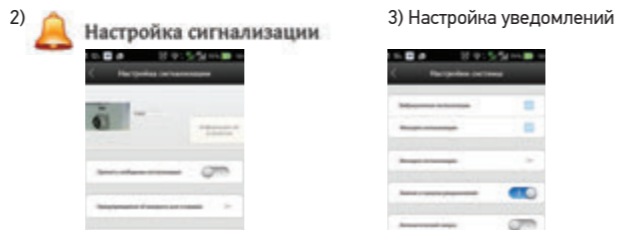

Установка времени на камере		Изменение настроек имени камеры и пароля	Просмотр настроек сети

5. НАСТРОЙКИ СИГНАЛИЗАЦИИ

Добавить датчик

1) Синхронизация охранных датчиков с камерой (применимо для 45-0275). Беспроводная поворотная Wi-Fi Smart камера, арт. 45-0275, поддерживает возможность добавления и управления беспроводными охранно-пожарными датчиками, в количестве до 64 шт. Рабочая частота добавляемых датчиков и устройств управления 315/ 433МГц.

4

6. НАСТРОЙКА ЗАПИСИ ВИДЕО

Вставьте microSD карту в камеру, в соответствующий разъем. Поддерживаемый объем – до 128Гб. (стабильная работа оборудования гарантирована при использовании карт от 8 до 32Гб.).

- При использовании карты microSD объемом более 32Гб, ее необходимо отформатировать на PC, в формате FAT32
- Установка карты должна производиться при выключенном оборудовании.

7. ОБНОВЛЕНИЕ ПРОШИВКИ КАМЕР

5

8. ФУНКЦИИ ПРИЛОЖЕНИЯ

Устройство	Сообщение	Видеозапись	Больше
Камеры привязанные к приложению	История сообщений о тревоге	Снимки с экрана при просмотре камер	Другие функции приложения
Информация об аккаунте	Настройка системы	Проверить обновления	0
			Выход из системы
			Sign Out
			Выйти

6

ГАРАНТИЙНЫЙ ТАЛОН

ДАТА ПРОДАЖИ

МЕСТО ПЕЧАТИ

СРОК ГАРАНТИИ 12 месяцев.

ИЗГОТОВИТЕЛЬ: «Лин'Ан КФ Ко., ЛТД»

АДРЕС ИЗГОТОВИТЕЛЯ: Лин ан индустриальная зона, Ханчжоу, Чжэцзян, Китай

ИМПОРТЕР И УПОЛНОМОЧЕННЫЙ ПРЕДСТАВИТЕЛЬ:
ООО «СДС-Группа»

АДРЕС ИМПОРТЕРА: 143441, Россия, Московская область, Красногорский район, д. Путилково, д.11

ДАТУ ИЗГОТОВЛЕНИЯ смотрите на устройстве.

7