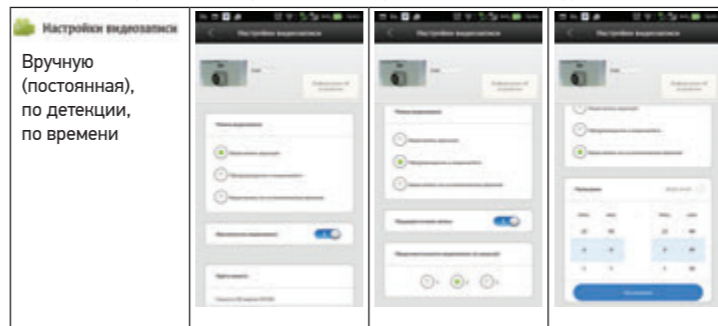

6. НАСТРОЙКА ЗАПИСИ ВИДЕО

Вставьте microSD карту в камеру, в соответствующий разъем. Поддерживаемый объем – до 128Гб. (стабильная работа оборудования гарантирована при использовании карт от 8 до 32Гб.).

- При использовании карты microSD объемом более 32Гб, ее необходимо отформатировать на PC, в формате FAT32
- Установка карты должна производиться при выключенном оборудовании.