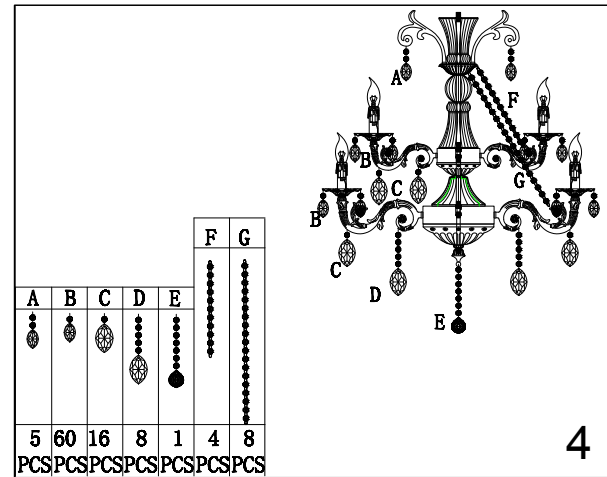

ИНСТРУКЦИЯ ПО УСТАНОВКЕ

Люстра Джаннет 12x40Вт E14 76см античный белый Neodeco
801007246

EAC

Товарный знак : Neodeco
Страна изготовления : Китай
Дата выпуска : Апрель, 2021
Срок службы : 5 лет
Назначение : бытовое освещение

Товар: SU63 Люстра Джаннет 12x40Вт E14 76см античный белый Neodeco

Размер : Диаметр 76см, высота 90см

Напряжение : 220V-240V

Мощность : 12x40W E14