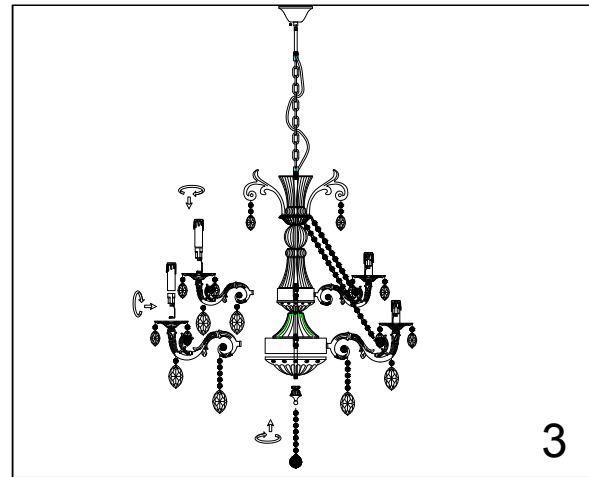

ИНСТРУКЦИЯ ПО УСТАНОВКЕ

Люстра Джаннет 12x40Вт E14 76см античный белый Neodeco
801007246

EAC

Товарный знак : Neodeco
Страна изготовления : Китай
Дата выпуска : Апрель, 2021
Срок службы : 5 лет
Назначение : бытовое освещение

Товар: SU63 Люстра Джаннет 12x40Вт E14 76см античный белый Neodeco

Размер : Диаметр 76см, высота 90см

Напряжение : 220V-240V

Мощность : 12x40W E14