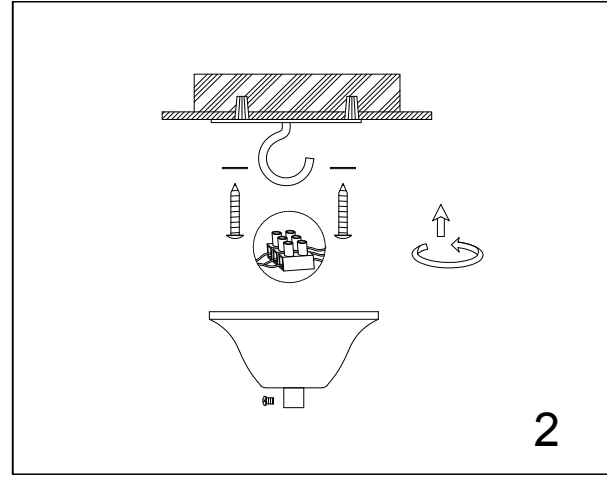

ИНСТРУКЦИЯ ПО УСТАНОВКЕ

Люстра Джаннет 12x40Вт E14 76см античный белый Neodeco
801007246

EAC

Товарный знак : Neodeco
Страна изготовления : Китай
Дата выпуска : Апрель, 2021
Срок службы : 5 лет
Назначение : бытовое освещение

Правила и условия безопасной эксплуатации

1. Надевайте перчатки во время установки.
2. Не устанавливайте светильник на влажный потолок
3. Во избежание поражения электрическим током отключите электричество перед установкой.
4. Перед подачей электропитания убедитесь, что устройство надежно закреплено.
5. Перед очисткой или ремонтом отключайте электричество и используйте чистящее средство без едких примесей.
6. Перед заменой перегоревшей лампы отключите электричество и подождите, пока лампа остынет.

Правила и условия хранения, транспортирования, реализации и утилизации :

Хранить в упаковке производителя в закрытых помещениях с естественной вентиляцией.
Температура хранения: -40/+50°C, относительная влажность не более 80%.

Не допускать попадания влаги непосредственно на изделие.

Транспортировка в упаковке производителя осуществляется любым видом транспорта при условии защиты от механических повреждений, ударных нагрузок, попадания влаги.

Не выбрасывайте электрооборудование вместе с бытовыми отходами!

Выведенное из эксплуатации электрооборудование подлежит отдельному сбору и утилизации в соответствии с природоохранным законодательством.

Меры при обнаружении неисправностей :

В случае обнаружения неисправности не пытайтесь исправить самостоятельно, обратитесь к Продавцу.

Наименование и местонахождения изготовителя (уполномоченного изготовителем лица):

Изготовитель : SHENZHEN SHENYUAN COMPANY LTD.

Адрес изготовителя : Китай , I-1, Peony Village, Yijing Garden, Luohu, Shenzhen, P. R China.

Импортер: ООО "БАУЦЕНТР РУС", г. Калининград, ул. Невского 205, +7 (4012) 999-111

Товар: SU63 Люстра Джаннет 12x40Вт E14 76см античный белый Neodeco

Размер : Диаметр 76см, высота 90см

Напряжение : 220V-240V

Мощность : 12x40W E14