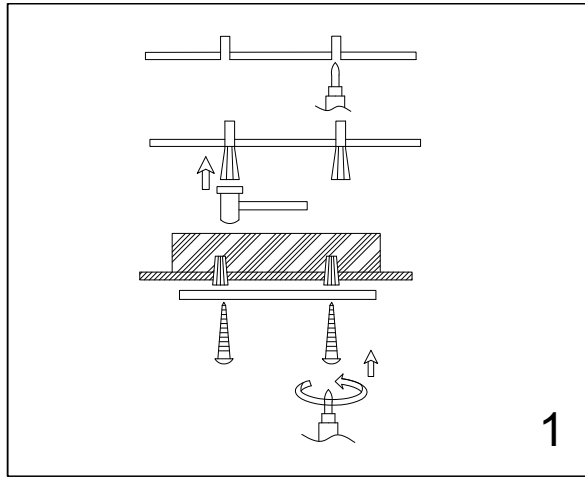

ИНСТРУКЦИЯ ПО УСТАНОВКЕ

Люстра Джаннет 12x40Вт E14 76см античный белый Neodeco
801007246

EAC

Товарный знак : Neodeco
Страна изготовления : Китай
Дата выпуска : Апрель, 2021
Срок службы : 5 лет
Назначение : бытовое освещение

Правила и условия безопасной эксплуатации

1. Надевайте перчатки во время установки.
2. Не устанавливайте светильник на влажный потолок
3. Во избежание поражения электрическим током отключите электричество перед установкой.
4. Перед подачей электропитания убедитесь, что устройство надежно закреплено.
5. Перед очисткой или ремонтом отключайте электричество и используйте чистящее средство без едких примесей.
6. Перед заменой перегоревшей лампы отключите электричество и подождите, пока лампа остынет.

Правила и условия хранения, транспортирования, реализации и утилизации :

Хранить в упаковке производителя в закрытых помещениях с естественной вентиляцией.
Температура хранения: -40/+50°C, относительная влажность не более 80%.

Не допускать попадания влаги непосредственно на изделие.

Транспортировка в упаковке производителя осуществляется любым видом транспорта при условии защиты от механических повреждений, ударных нагрузок, попадания влаги.

Не выбрасывайте электрооборудование вместе с бытовыми отходами!

Выведенное из эксплуатации электрооборудование подлежит отдельному сбору и утилизации в соответствии с природоохранным законодательством.

Меры при обнаружении неисправностей :

В случае обнаружения неисправности не пытайтесь исправить самостоятельно, обратитесь к Продавцу.

Наименование и местонахождения изготовителя (уполномоченного изготовителем лица):

Изготовитель : SHENZHEN SHENYUAN COMPANY LTD.

Адрес изготовителя : Китай , I-1, Peony Village, Yijing Garden, Luohu, Shenzhen, P. R China.

Импортер: ООО "БАУЦЕНТР РУС", г. Калининград, ул. Невского 205, +7 (4012) 999-111

Товар: SU63 Люстра Джаннет 12x40Вт E14 76см античный белый Neodeco

Размер : Диаметр 76см, высота 90см

Напряжение : 220V-240V

Мощность : 12x40W E14