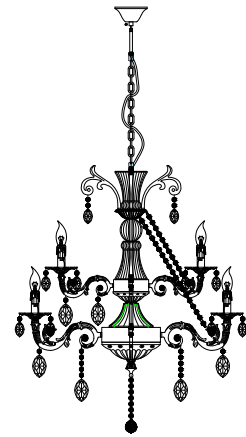

ИНСТРУКЦИЯ ПО УСТАНОВКЕ

Люстра Джаннет 12x40Вт E14 76см античный белый Neodeco
801007246

EAC

Товарный знак : Neodeco
Страна изготовления : Китай
Дата выпуска : Апрель, 2021
Срок службы : 5 лет
Назначение : бытовое освещение

Товар: SU63 Люстра Джаннет 12x40Вт E14 76см античный белый Neodeco

Размер : Диаметр 76см, высота 90см

Напряжение : 220V-240V

Мощность : 12x40W E14