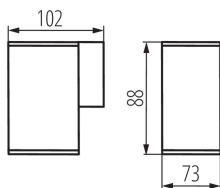

Садовый светильник со сменным источником света

Садовые светильники Kanlux GORI — это полная серия, которая состоит из бра и стоек. Их квадратная, суровая форма является ответом на тенденции рынка. У всех светильников Kanlux GORI сменные источники света, что предоставляет возможность свободного выбора цвета и интенсивности освещения приусадебной территории.

ОБЩИЕ ДАННЫЕ:

Цвет: антрацит

Место монтажа: для установки на стене

Место использования: внутри и снаружи

Минимальное расстояние от освещенного объекта: 0,5m

Сменный источник света: да

в комплекте источники света: нет

Направление свечения светильника: góra lub dół

Длина [мм]: 73

Ширина [мм]: 102

Высота [мм]: 88

ТЕХНИЧЕСКИЕ ПАРАМЕТРЫ:

Номинальное напряжение [В]: 220-240 AC

Номинальная частота [Гц]: 50/60

Максимальная мощность [Вт]: max 35

Класс защиты от поражения электрическим током: I

Источник света: PAR16

Цоколь: GU10

Диапазон температуры окружающей среды, воздействию которой может подвергаться изделие [°C]: -20÷35

Светильник адаптирован к источникам света с классами энергоэффективности: A++,A+,A,B,C,D,E

Материал корпуса: сплав алюминия

Материал защитного стекла: закаленное стекло

Вид соединения: клеммник винтовой

Диапазон сечения применяемых кабелей [мм²]: 1÷2,5

Степень защиты IP: 44