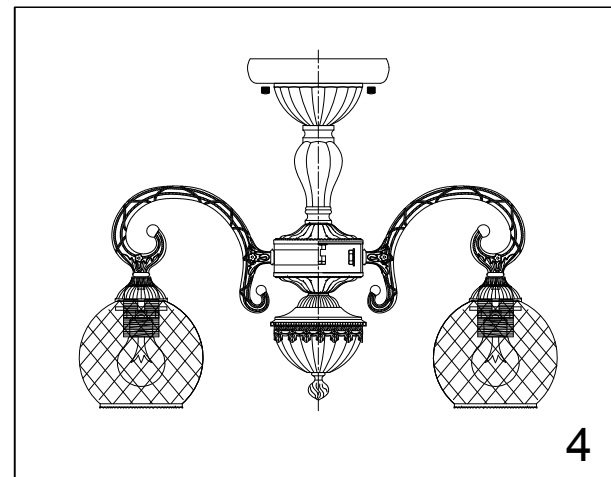

# ИНСТРУКЦИЯ ПО УСТАНОВКЕ

Люстра Лампарелли 5x60Вт E27 56см античный белый Neodeco  
801006969

EAC

Товар: SU100 Люстра Лампарелли 5x60Вт E27 56см античный белый Neodeco

Размер : Диаметр 56см, высота 40см

Напряжение : 220V-240V

Мощность : 5x60W E27

Товарный знак : Neodeco  
Страна изготовления : Китай  
Дата выпуска : Апрель, 2021  
Срок службы : 5 лет  
Назначение : бытовое освещение