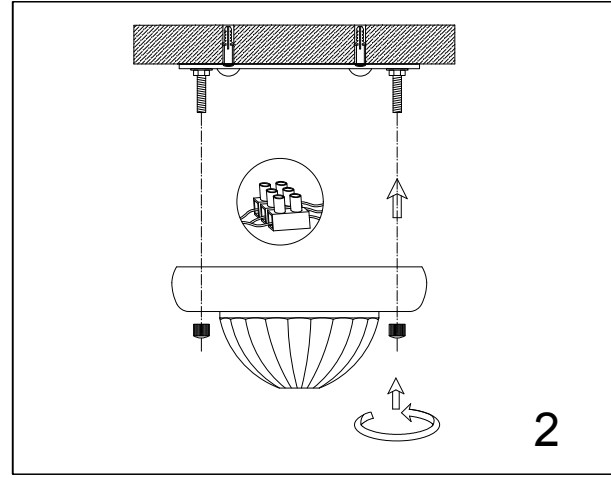

# ИНСТРУКЦИЯ ПО УСТАНОВКЕ

Люстра Лампарелли 5x60Вт E27 56см античный белый Neodeco  
801006969

EAC

Товар: SU100 Люстра Лампарелли 5x60Вт E27 56см античный белый Neodeco

Размер : Диаметр 56см, высота 40см

Напряжение : 220V-240V