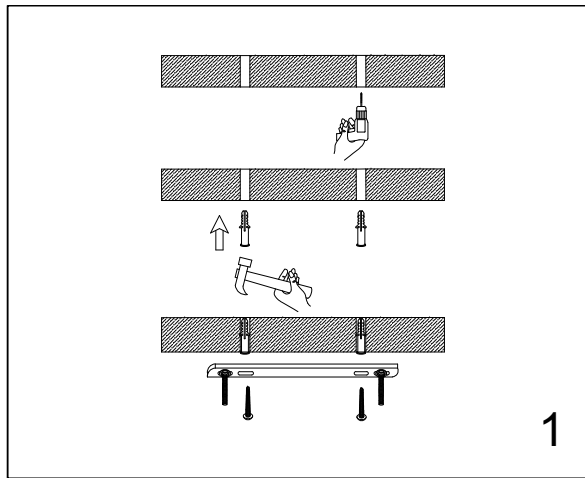

# ИНСТРУКЦИЯ ПО УСТАНОВКЕ

Люстра Лампарелли 5x60Вт E27 56см античный белый Neodeco  
801006969

EAC

Товар: SU100 Люстра Лампарелли 5x60Вт E27 56см античный белый Neodeco

Размер : Диаметр 56см, высота 40см

Напряжение : 220V-240V