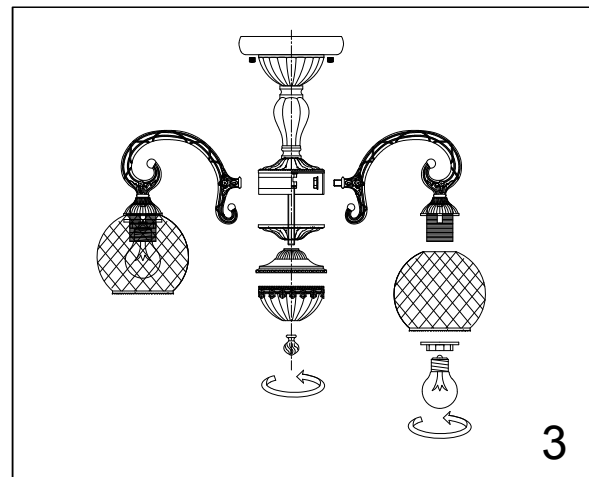

# ИНСТРУКЦИЯ ПО УСТАНОВКЕ

Люстра Лампарелли 5x60Вт E27 56см античный белый Neodeco  
801006969

EAC

Товар: SU100 Люстра Лампарелли 5x60Вт E27 56см античный белый Neodeco

Размер : Диаметр 56см, высота 40см

Напряжение : 220V-240V

Мощность : 5x60W E27

Товарный знак : Neodeco  
Страна изготовления : Китай  
Дата выпуска : Апрель, 2021  
Срок службы : 5 лет  
Назначение : бытовое освещение