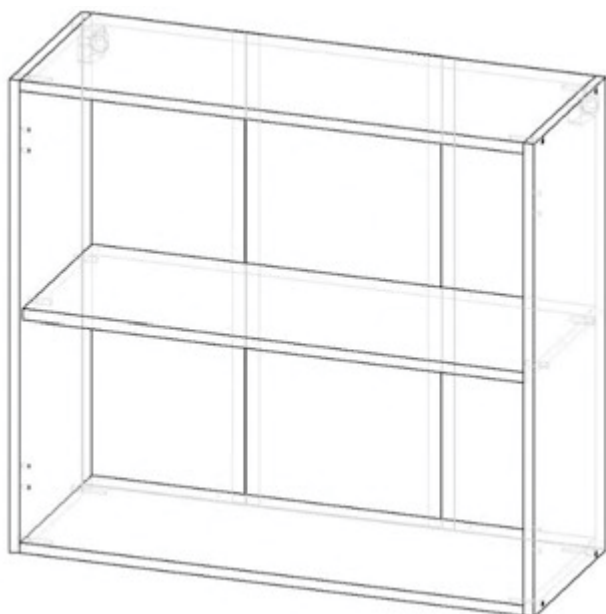

21/04/2017

КСШ-80/90

15 минут

Фасады и шина приобретаются отдельно. При установке фасадов стороннего производителя лишние отверстия заглушить деревянными шкантами или пластиковыми втулками диаметром 5мм. Информацию получайте у продавца.

					
X8	X4	X24/26	X4	X4	X4
					
X2	X4	X8			
	3x30	3,5x16			

*укомплектовано с учетом минимально-рекомендованного количества фасадов

Деталь	Шт.	КСШ-80		КСШ-90	
		ВхШхГ: 720x800x300		ВхШхГ: 720x800x300	
		L	B	L	B
1	1	718	796	718	896
33	2	720	300	720	300
53	2	768	300	868	300
54	1	768	290	868	290