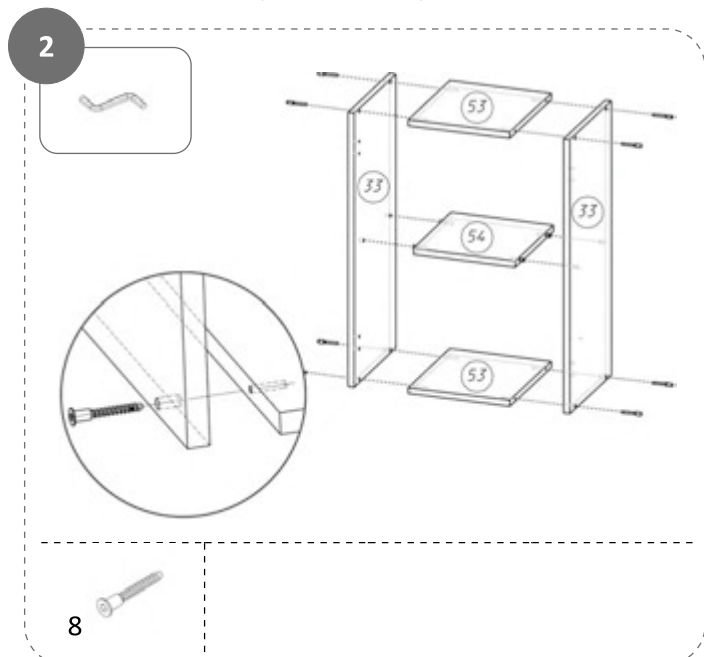

Сборку изделия рекомендуется производить квалифицированному персоналу.

Используя подходящий крепеж (приобретается отдельно, в зависимости от материала стены) закрепите шкаф на высоте, удобной для эксплуатации изделия.