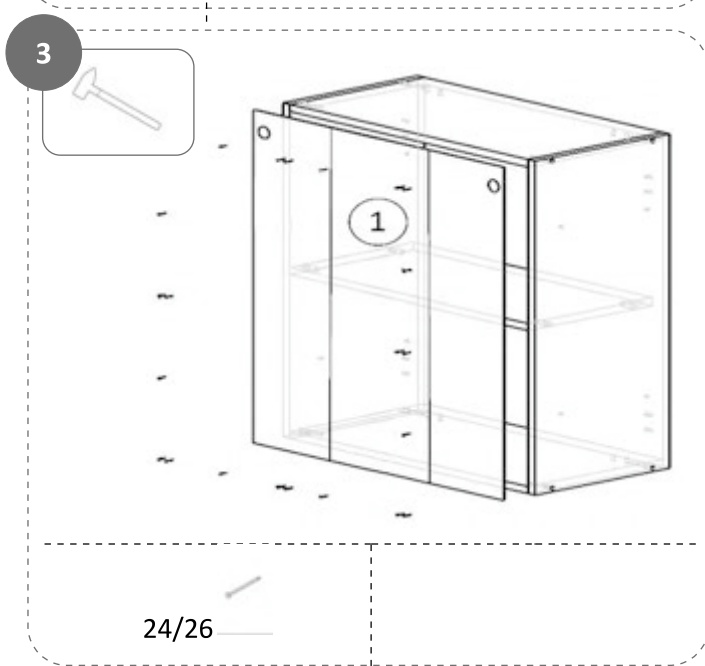

Сборку изделия рекомендуется производить квалифицированному персоналу.

Используя подходящий крепеж (приобретается отдельно, в зависимости от материала стены) закрепите шкаф на высоте, удобной для эксплуатации изделия.