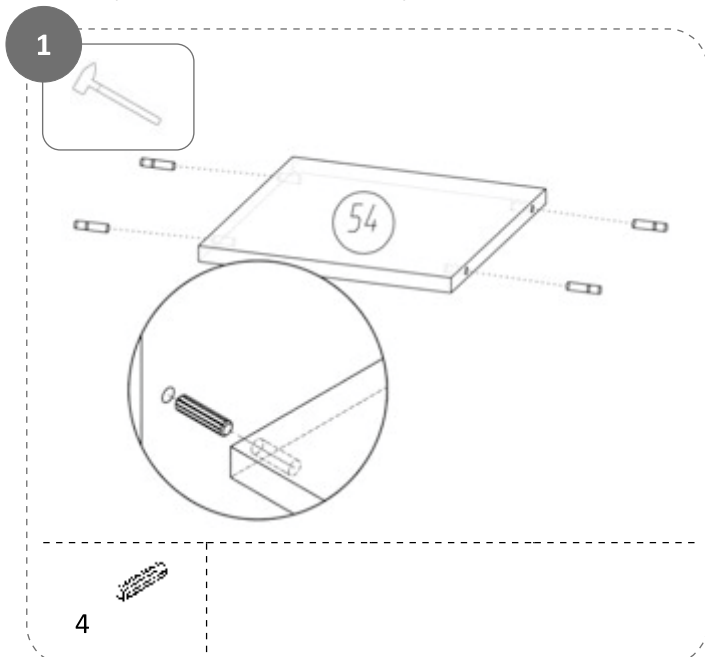

Сборку изделия рекомендуется производить квалифицированному персоналу.

Используя подходящий крепеж (приобретается отдельно, в зависимости от материала стены) закрепите шкаф на высоте, удобной для эксплуатации изделия.