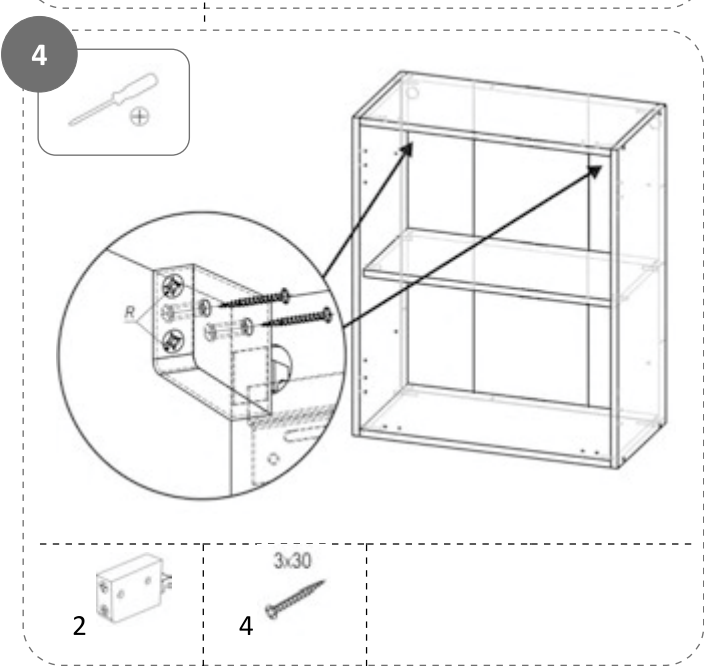

Сборку изделия рекомендуется производить квалифицированному персоналу.

Используя подходящий крепеж (приобретается отдельно, в зависимости от материала стены) закрепите шкаф на высоте, удобной для эксплуатации изделия.