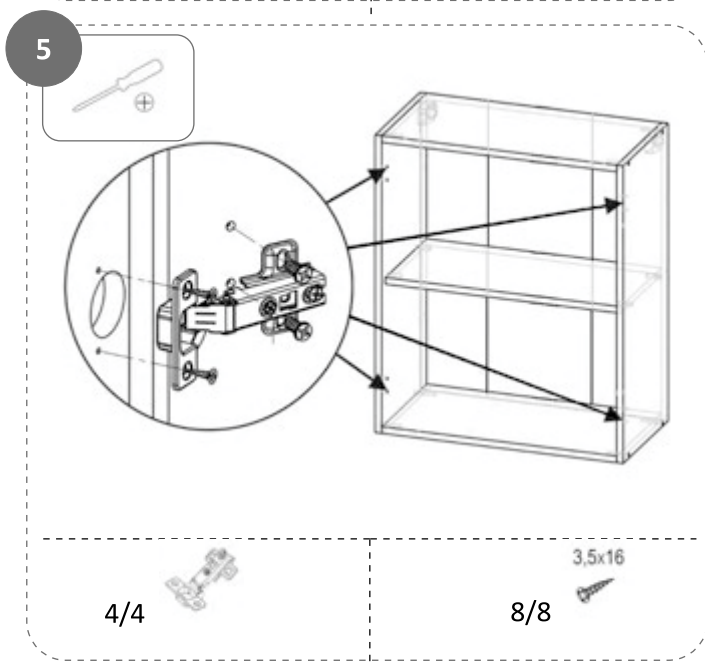

Сборку изделия рекомендуется производить квалифицированному персоналу.

Используя подходящий крепеж (приобретается отдельно, в зависимости от материала стены) закрепите шкаф на высоте, удобной для эксплуатации изделия.