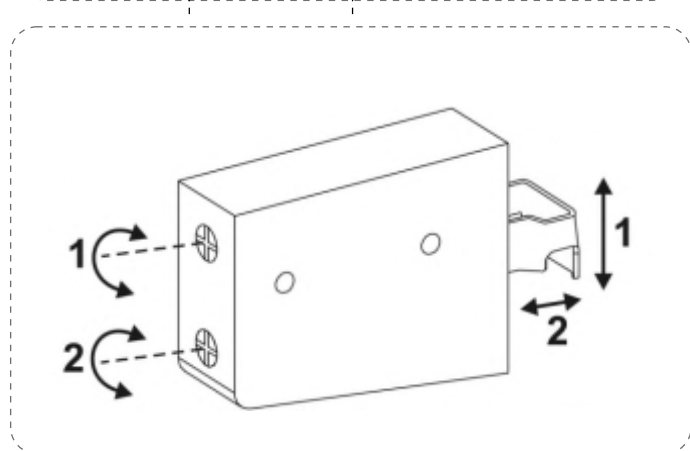

Сборку изделия рекомендуется производить квалифицированному персоналу.

Используя подходящий крепеж (приобретается отдельно, в зависимости от материала стены) закрепите шкаф на высоте, удобной для эксплуатации изделия.