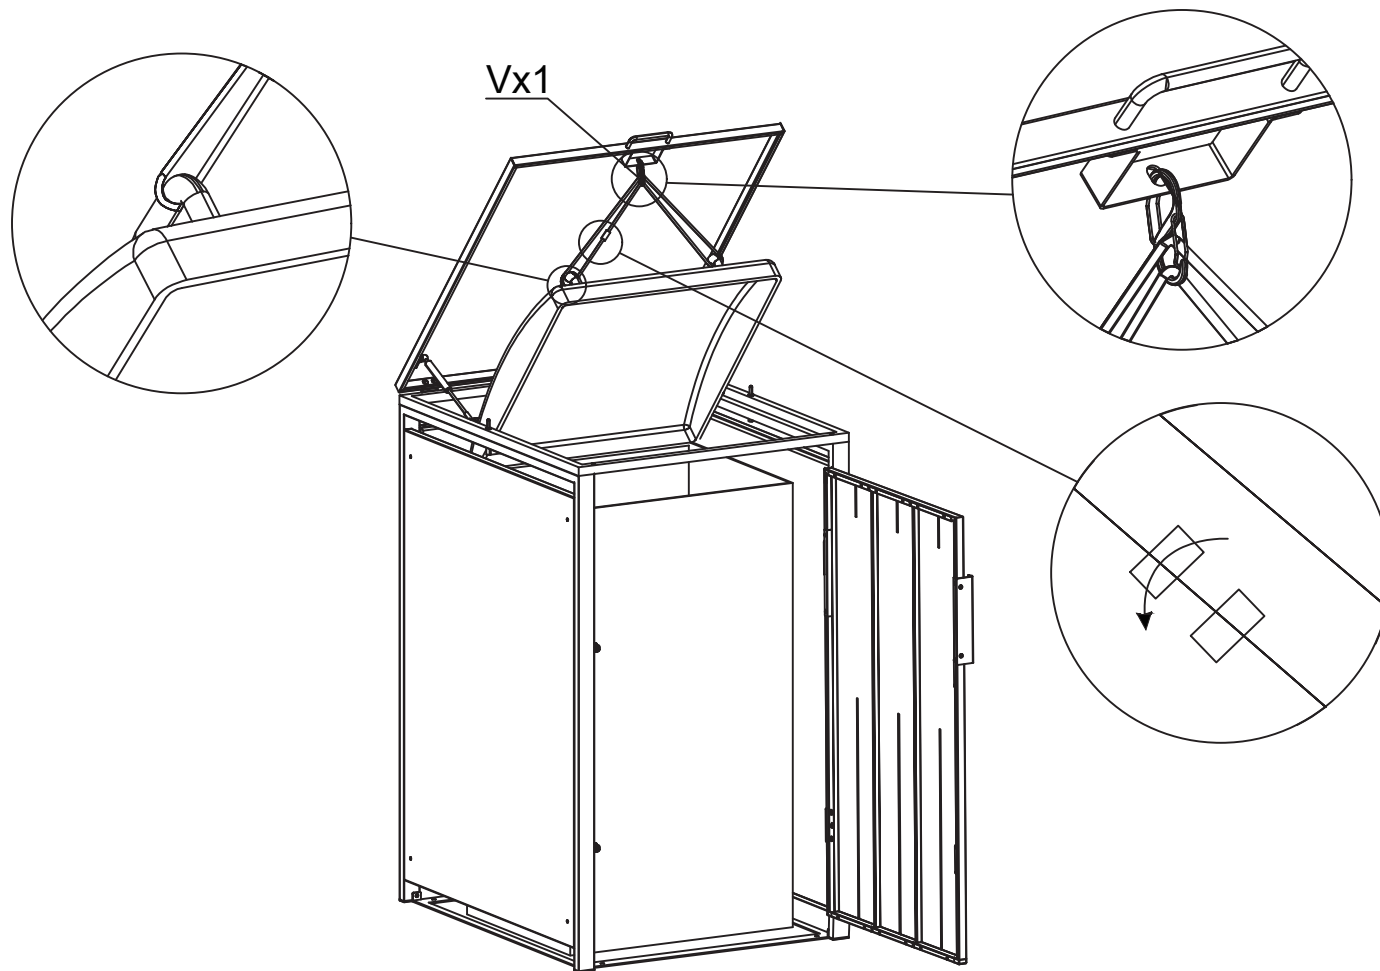

10

Изготовитель: TAIZHOU BETTER CHOICE LEISURE PRODUCTS CO., LTD.
NO.2542, DAYANG EAST ROAD(DONGDADAO INDUSTRIAL DISTRICT),
DATIAN DISTRICT, LINHAI, TAIZHOU , ZHEJIANG PROVINCE, CHINA
Импортер: ООО «БАУЦЕНТР РУС»,
236029 Калининградская область г. Калининград, ул. А.Невского, 205, Россия
Телефон: +7 (4012) 999-111 Факс: +7 (4012) 57-90-57 e-mail: info@baucenter.ru
Хранить в сухом прохладном месте
Гарантийный срок и срок службы - 1 год
Дата изготовления: 09/2025
Изготовлено в Китае