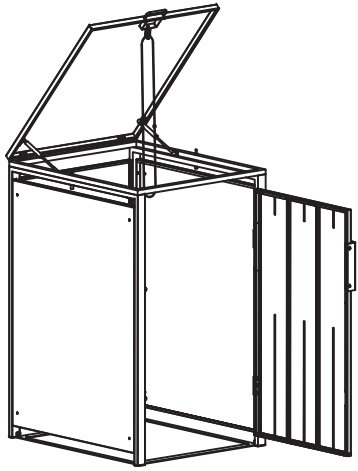

Контейнер для мусорных баков 68x80x116см,  
цвет антрацит и дерево VERANA

945000094

A1x1 	Cx1 	Dx1 	Ex1 	F1x1 	Hx1 
I1x2 	Jx1 	Kx2 	Lx4 	Nx1 	Ox1 
Px2 	Qx4 	Rx12 M4*10mm 	Sx6 M4*20mm 	Tx6 M4*30mm 	Ux16 M4*14mm 
Vx1 	Wx4 	Xx4 	Yx1 	Zx1 	Y1x2 

Note:When using an additional Supplementary element,please use part S,W,X

1

2

3

4

5

F1x1

Tx6

6

7

Jx1

Rx2

8

9

Qx4

10