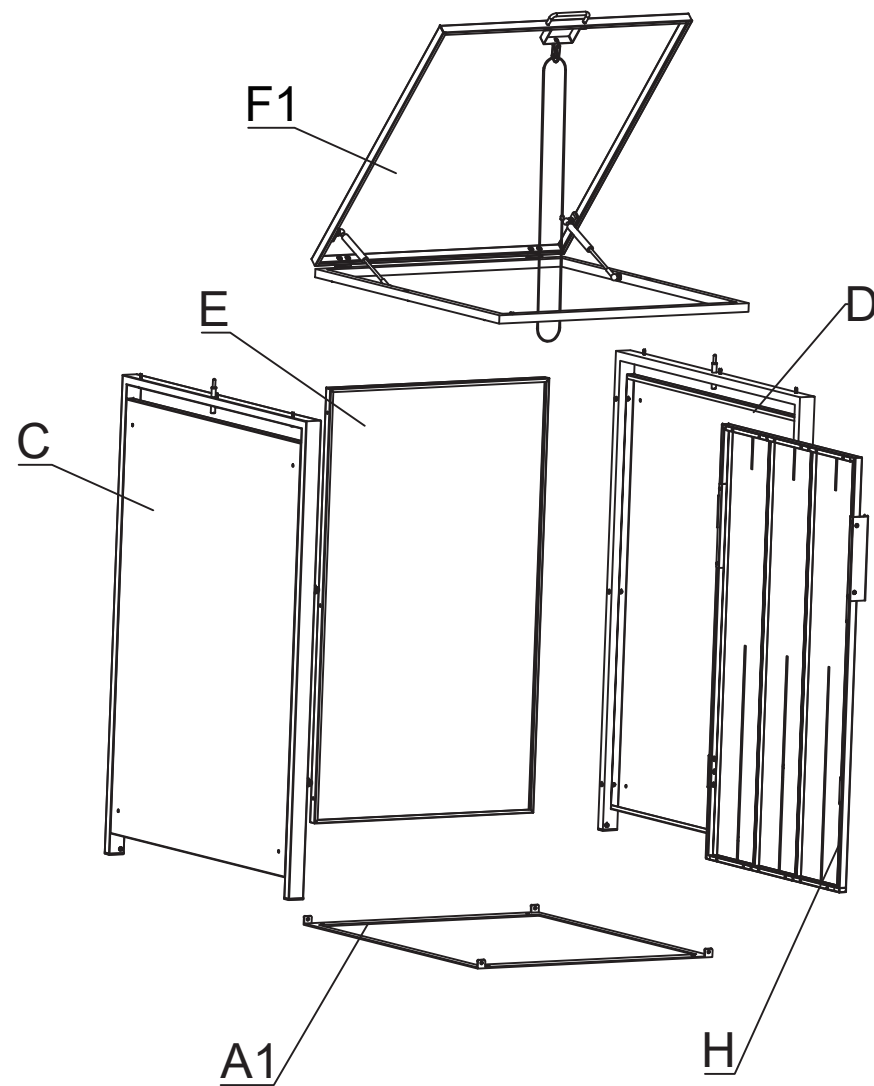

Контейнер для мусорных баков 68x80x116см,  
цвет антрацит и дерево VERANA

945000094

A1x1 	Cx1 	Dx1 	Ex1 	F1x1 	Hx1 
I1x2 	Jx1 	Kx2 	Lx4 	Nx1 	Ox1 
Px2 	Qx4 	Rx12 M4*10mm 	Sx6 M4*20mm 	Tx6 M4*30mm 	Ux16 M4*14mm 
Vx1 	Wx4 	Xx4 	Yx1 	Zx1 	Y1x2 

Note:When using an additional Supplementary element,please use part S,W,X

1

2

3

4

5

F1x1

Tx6