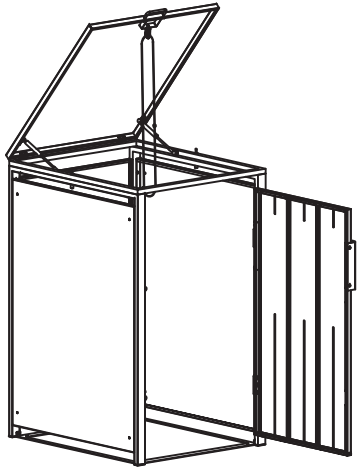

Контейнер для мусорных баков 68x80x116см,  
цвет антрацит и дерево VERANA

945000094

A1x1 	Cx1 	Dx1 	Ex1 	F1x1 	Hx1 
I1x2 	Jx1 	Kx2 	Lx4 	Nx1 	Ox1 
Px2 	Qx4 	Rx12 M4*10mm 	Sx6 M4*20mm 	Tx6 M4*30mm 	Ux16 M4*14mm 
Vx1 	Wx4 	Xx4 	Yx1 	Zx1 	Y1x2 

Note:When using an additional Supplementary element,please use part S,W,X

1

2

3

4

5

F1x1

Tx6

6

7

Jx1

Rx2

8

9

Qx4

10