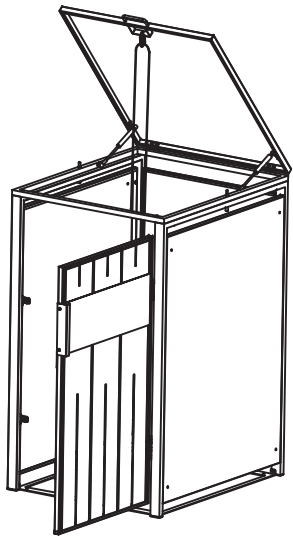

Контейнер для мусорных баков 68x80x116см,  
цвет антрацит и дерево VERANA

945000094

A1x1 	Cx1 	Dx1 	Ex1 	F1x1 	Hx1 
I1x2 	Jx1 	Kx2 	Lx4 	Nx1 	Ox1 
Px2 	Qx4 	Rx12 M4*10mm 	Sx6 M4*20mm 	Tx6 M4*30mm 	Ux16 M4*14mm 
Vx1 	Wx4 	Xx4 	Yx1 	Zx1 	Y1x2 

Note:When using an additional Supplementary element,please use part S,W,X

1

2

3

4

5

F1x1

Tx6