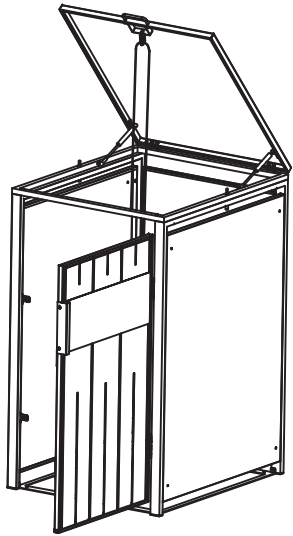

Контейнер для мусорных баков 68x80x116см,  
цвет антрацит и дерево VERANA

945000094

A1x1 	Cx1 	Dx1 	Ex1 	F1x1 	Hx1 
I1x2 	Jx1 	Kx2 	Lx4 	Nx1 	Ox1 
Px2 	Qx4 	Rx12 M4*10mm 	Sx6 M4*20mm 	Tx6 M4*30mm 	Ux16 M4*14mm 
Vx1 	Wx4 	Xx4 	Yx1 	Zx1 	Y1x2 

Note:When using an additional Supplementary element,please use part S,W,X

1

2

3

4

5

F1x1

Tx6