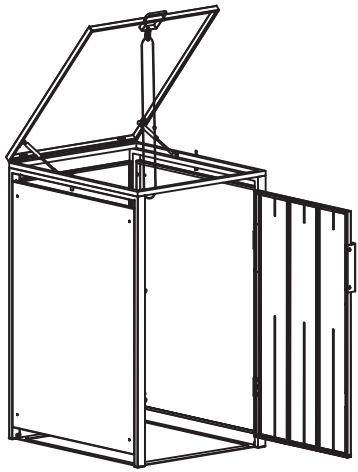

Контейнер для мусорных баков 68x80x116см,  
цвет антрацит и дерево VERANA

945000094

A1x1 	Cx1 	Dx1 	Ex1 	F1x1 	Hx1 
I1x2 	Jx1 	Kx2 	Lx4 	Nx1 	Ox1 
Px2 	Qx4 	Rx12 M4*10mm 	Sx6 M4*20mm 	Tx6 M4*30mm 	Ux16 M4*14mm 
Vx1 	Wx4 	Xx4 	Yx1 	Zx1 	Y1x2 

Note:When using an additional Supplementary element,please use part S,W,X

1

2

3

4

5

F1x1

Tx6