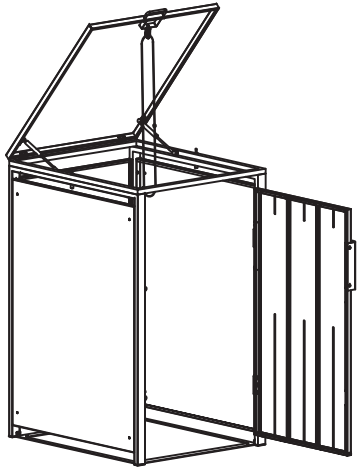

Контейнер для мусорных баков 68x80x116см,  
цвет антрацит и дерево VERANA

945000094

A1x1 	Cx1 	Dx1 	Ex1 	F1x1 	Hx1 
I1x2 	Jx1 	Kx2 	Lx4 	Nx1 	Ox1 
Px2 	Qx4 	Rx12 M4*10mm 	Sx6 M4*20mm 	Tx6 M4*30mm 	Ux16 M4*14mm 
Vx1 	Wx4 	Xx4 	Yx1 	Zx1 	Y1x2 

Note:When using an additional Supplementary element,please use part S,W,X

1

2

3

4

5

F1x1

Tx6

6

7

Jx1

Rx2

8

9

Qx4

10