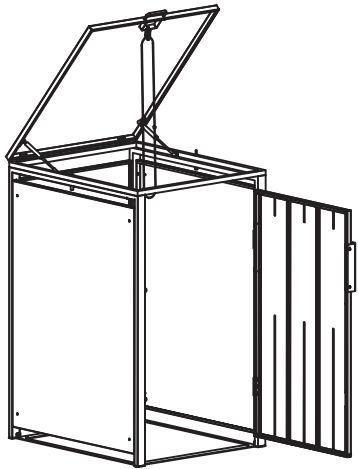

Контейнер для мусорных баков 68x80x116см,  
цвет антрацит и дерево VERANA

945000094

A1x1 	Cx1 	Dx1 	Ex1 	F1x1 	Hx1 
I1x2 	Jx1 	Kx2 	Lx4 	Nx1 	Ox1 
Px2 	Qx4 	Rx12 M4*10mm 	Sx6 M4*20mm 	Tx6 M4*30mm 	Ux16 M4*14mm 
Vx1 	Wx4 	Xx4 	Yx1 	Zx1 	Y1x2 

Note:When using an additional Supplementary element,please use part S,W,X

1

2

3

4

5

F1x1

Tx6

6

7

Jx1

Rx2

8

9

Qx4

10