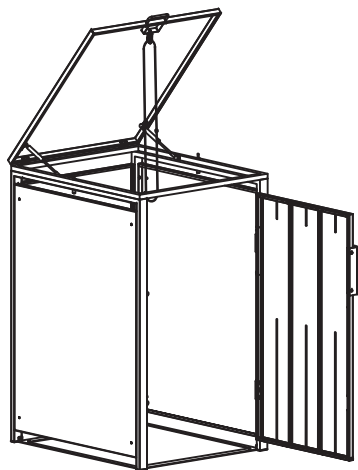

Контейнер для мусорных баков 68x80x116см,  
цвет антрацит и дерево VERANA

945000094

A1x1 	Cx1 	Dx1 	Ex1 	F1x1 	Hx1 
I1x2 	Jx1 	Kx2 	Lx4 	Nx1 	Ox1 
Px2 	Qx4 	Rx12 M4*10mm 	Sx6 M4*20mm 	Tx6 M4*30mm 	Ux16 M4*14mm 
Vx1 	Wx4 	Xx4 	Yx1 	Zx1 	Y1x2 

Note:When using an additional Supplementary element,please use part S,W,X

1

2

3

4

5

F1x1

Tx6