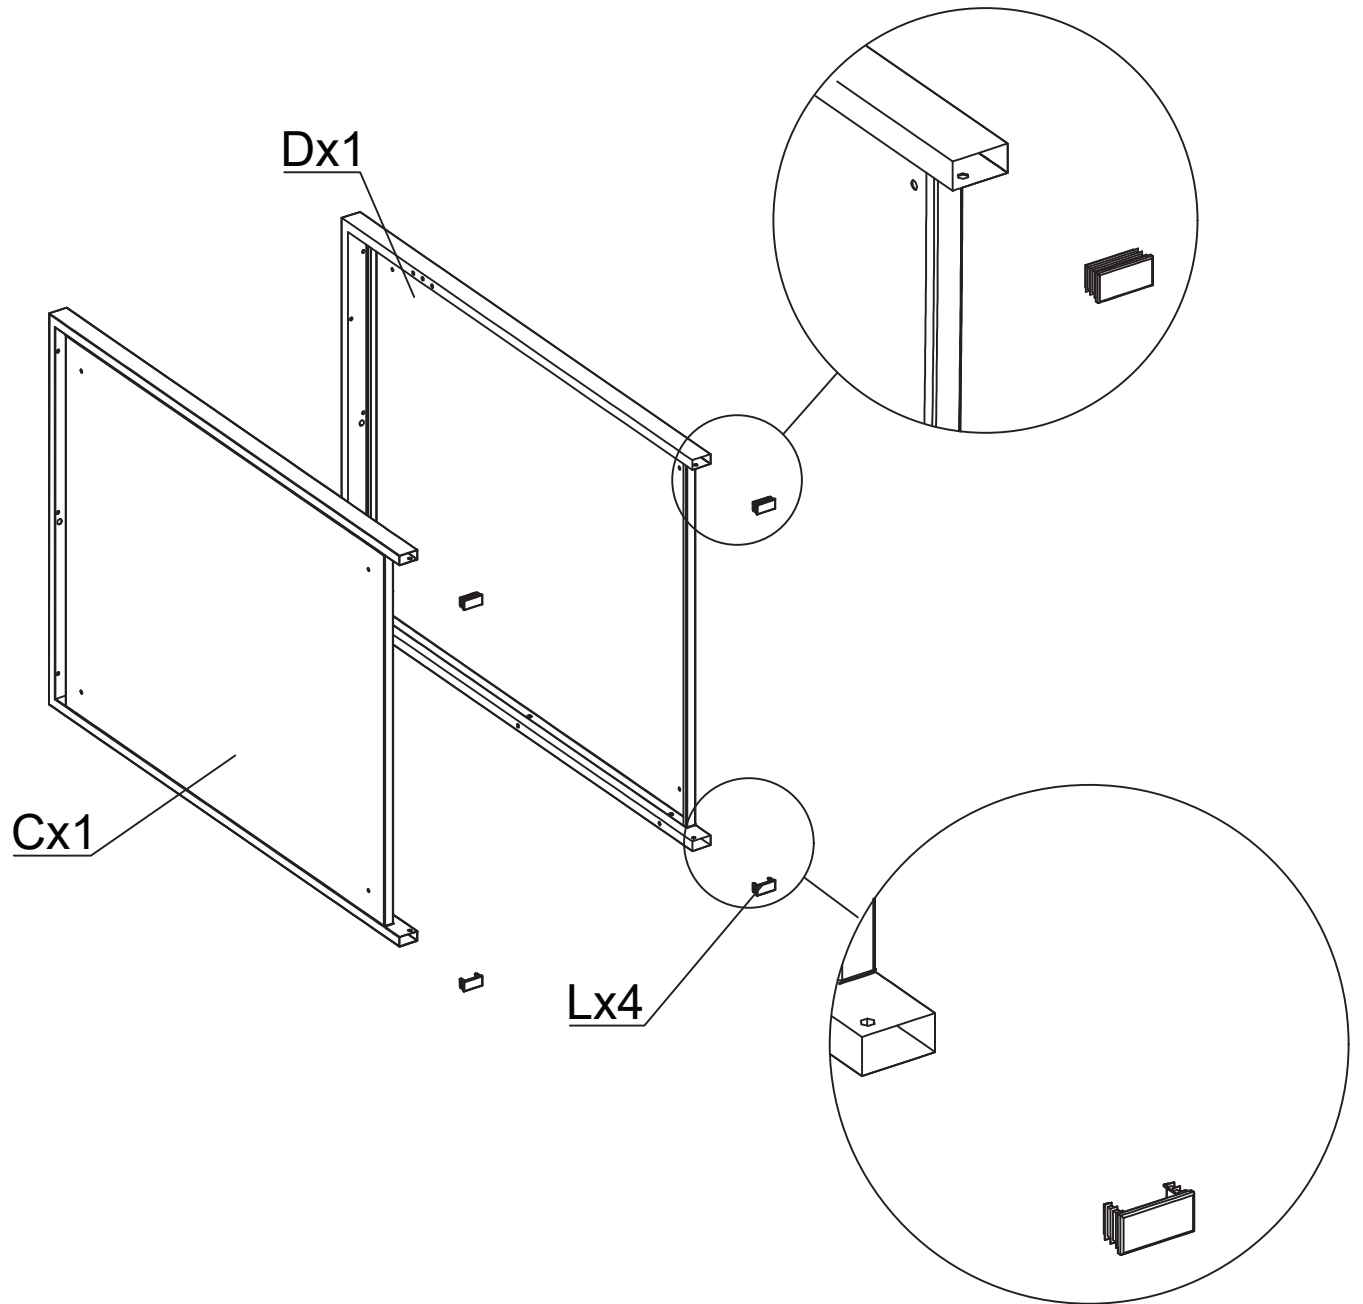

Контейнер для мусорных баков 68x80x116см,  
цвет антрацит и дерево VERANA

945000094

A1x1 	Cx1 	Dx1 	Ex1 	F1x1 	Hx1 
I1x2 	Jx1 	Kx2 	Lx4 	Nx1 	Ox1 
Px2 	Qx4 	Rx12 M4*10mm 	Sx6 M4*20mm 	Tx6 M4*30mm 	Ux16 M4*14mm 
Vx1 	Wx4 	Xx4 	Yx1 	Zx1 	Y1x2 

Note:When using an additional Supplementary element,please use part S,W,X

1

2

3

4

5

F1x1

Tx6