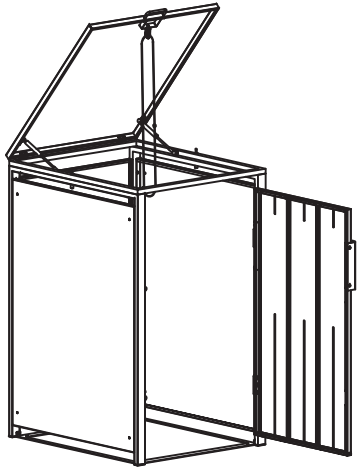

Контейнер для мусорных баков 68x80x116см,  
цвет антрацит и дерево VERANA

945000094

A1x1 	Cx1 	Dx1 	Ex1 	F1x1 	Hx1 
I1x2 	Jx1 	Kx2 	Lx4 	Nx1 	Ox1 
Px2 	Qx4 	Rx12 M4*10mm 	Sx6 M4*20mm 	Tx6 M4*30mm 	Ux16 M4*14mm 
Vx1 	Wx4 	Xx4 	Yx1 	Zx1 	Y1x2 

6

7

Jx1

Rx2

8

9

Qx4

10