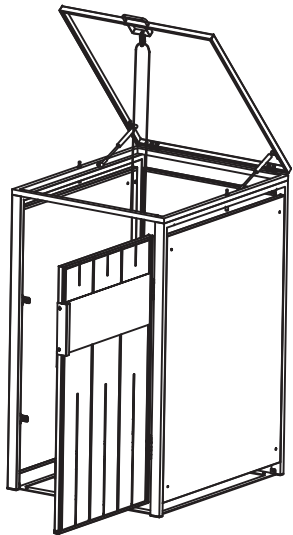

Контейнер для мусорных баков 68x80x116см,  
цвет антрацит и дерево VERANA

945000094

A1x1 	Cx1 	Dx1 	Ex1 	F1x1 	Hx1 
I1x2 	Jx1 	Kx2 	Lx4 	Nx1 	Ox1 
Px2 	Qx4 	Rx12 M4*10mm 	Sx6 M4*20mm 	Tx6 M4*30mm 	Ux16 M4*14mm 
Vx1 	Wx4 	Xx4 	Yx1 	Zx1 	Y1x2 

Note:When using an additional Supplementary element,please use part S,W,X

1

2

3

4

5

F1x1

Tx6