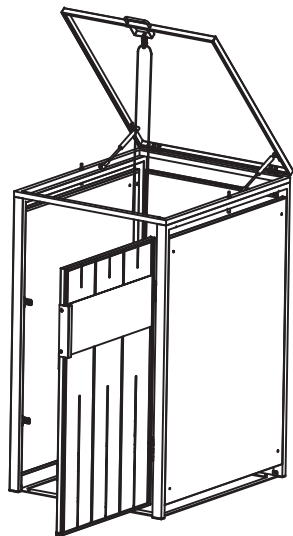

Контейнер для мусорных баков 68x80x116см,  
цвет антрацит и дерево VERANA

945000094

A1x1 	Cx1 	Dx1 	Ex1 	F1x1 	Hx1 
I1x2 	Jx1 	Kx2 	Lx4 	Nx1 	Ox1 
Px2 	Qx4 	Rx12 M4*10mm 	Sx6 M4*20mm 	Tx6 M4*30mm 	Ux16 M4*14mm 
Vx1 	Wx4 	Xx4 	Yx1 	Zx1 	Y1x2 

Note:When using an additional Supplementary element,please use part S,W,X

1

2

3

4

5

F1x1

Tx6