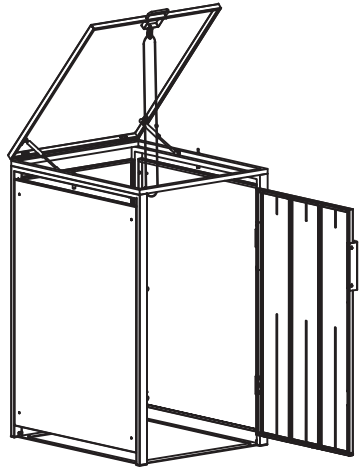

Контейнер для мусорных баков 68x80x116см,  
цвет антрацит и дерево VERANA

945000094

A1x1 	Cx1 	Dx1 	Ex1 	F1x1 	Hx1 
I1x2 	Jx1 	Kx2 	Lx4 	Nx1 	Ox1 
Px2 	Qx4 	Rx12 M4*10mm 	Sx6 M4*20mm 	Tx6 M4*30mm 	Ux16 M4*14mm 
Vx1 	Wx4 	Xx4 	Yx1 	Zx1 	Y1x2 

6

7

Jx1

Rx2

8

9

Qx4

10