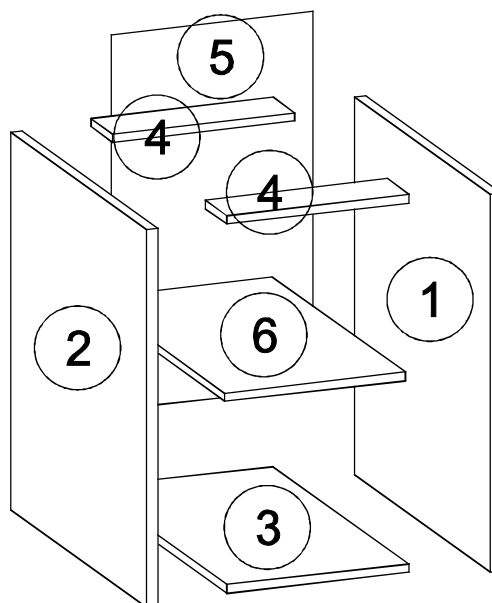

Корпус нижнего шкафа 720x500x500

№	Наименование детали	Длина, мм	Ширина, мм	Толщина, мм	Кол-во, шт
1	Стенка боковая правая	720	496	16	1
2	Стенка боковая левая	720	496	16	1
3	Дно	468	496	16	1
4	Царга	468	80	16	2
5	Стенка задняя	718	498	4	1
6	Полка вкладная	466	486	16	1

Шкаф левый

Шкаф правый

Внимание! Сборка шкафа показана на примере левого шкафа.

		
10	2	4

Примечание:
Цоколь (Ц)
приобретается
отдельно.

Примечание:
Фасады (Ф)
приобретаются
отдельно.