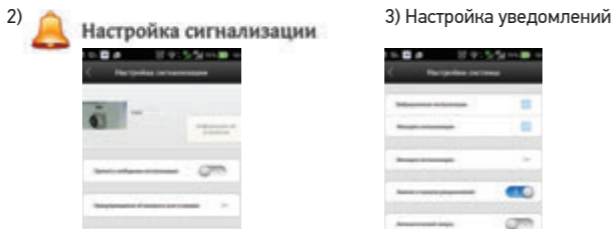

Установка времени на камере		Изменение настроек имени камеры и пароля	Просмотр настроек сети

5. НАСТРОЙКИ СИГНАЛИЗАЦИИ

добавить датчик

1) Синхронизация охранных датчиков с камерой (применимо для 45-0275). Беспроводная поворотная Wi-Fi Smart камера, арт. 45-0275, поддерживает возможность добавления и управления беспроводными охранно-пожарными датчиками, в количестве до 64 шт. Рабочая частота добавляемых датчиков и устройств управления 315/ 433МГц.

4

6. НАСТРОЙКА ЗАПИСИ ВИДЕО

Вставьте microSD карту в камеру, в соответствующий разъем. Поддерживаемый объем – до 128Гб. (стабильная работа оборудования гарантирована при использовании карт от 8 до 32Гб.).

- При использовании карты microSD объемом более 32Гб, ее необходимо отформатировать на PC, в формате FAT32
- Установка карты должна производиться при выключенном оборудовании.

7. ОБНОВЛЕНИЕ ПРОШИВКИ КАМЕР

5

8. ФУНКЦИИ ПРИЛОЖЕНИЯ

Устройство	Сообщение	Видеозапись	Больше
Камеры привязанные к приложению	История сообщений о тревоге	Снимки с экрана при просмотре камер	Другие функции приложения
			Sign Out

6

ГАРАНТИЙНЫЙ ТАЛОН

ДАТА ПРОДАЖИ

МЕСТО ПЕЧАТИ

СРОК ГАРАНТИИ 12 месяцев.

ИЗГОТОВИТЕЛЬ: «Лин'Ан КФ Ко., ЛТД»

АДРЕС ИЗГОТОВИТЕЛЯ: Лин ан индустриальная зона, Ханчжоу, Чжэцзян, Китай

ИМПОРТЕР И УПОЛНОМОЧЕННЫЙ ПРЕДСТАВИТЕЛЬ:
ООО «СДС-Группа»

АДРЕС ИМПОРТЕРА: 143441, Россия, Московская область, Красногорский район, д. Путилково, д.11

ДАТУ ИЗГОТОВЛЕНИЯ смотрите на устройстве.

7