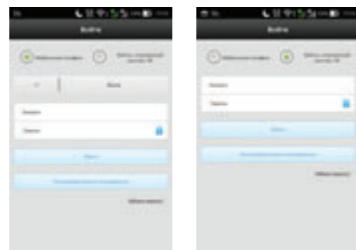

WIFI SMART КАМЕРА

АРТ.: 45-0273, 45-0274, 45-0275

45-0274

45-0273

45-0275

1. ДЛЯ ЗАГРУЗКИ И УСТАНОВКИ ПРИЛОЖЕНИЯ ОТСКАНИРУЙТЕ QR КОД

Android	IOS
Google Play IEye	Appstore IEye
http://www.ihomeapp.cn/	

Для запуска приложения необходимо пройти регистрацию:

2. ДОБАВЛЕНИЕ НОВОГО УСТРОЙСТВА

1) Добавление нового устройства через «Умное подключение к сети»
 Нажмите + для добавления нового устройства. «Умное подключение к сети» помогает легко подключить вашу камеру к сети WiFi. Введите пароль и имя (SSID) WiFi сети к которой подключен Ваш смартфон, дождитесь соединения. Поднесите смартфон к камере на расстояние не более 30см. Дождитесь соединения. Звук от камеры «динь», и включение одного из индикаторов, говорят об успешном подключении камеры к Вашей сети WiFi.
 Задайте имя камере, например «видео на даче», или «детская», введите пароль, по умолчанию «123456» (в дальнейшем можно изменить), нажмите кнопку «сохранить». Ваша камера Online. Можете подключиться к ней из любой точки мира.

1

2) Добавление устройства вручную.
 При наличии камеры подключенной к сети WiFi, необходимо выбрать «добавить вручную», и далее ввести «ID камеры», имя камеры и пароль.

3) Удаление устройства из списка:
 ДЛЯ ANDROID: нажмите на камеру которую хотите удалить на вашем смартфоне, появится сообщение, подтвердите удаление.