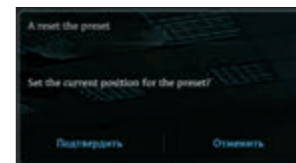

Назначение имени и пароля камере:

HD	HD 720P 1280*720
SD	VGA 640*480
LD	QVGA 320*240
SD	Выбор разрешения

Поворотная Smart WiFi камера (45-0275) имеет возможность фиксирования до пяти точек (preset).

Для записи положения, - нажмите и удерживайте кнопку от 1 –го до пяти, до появления сообщение о подтверждении сохранения.