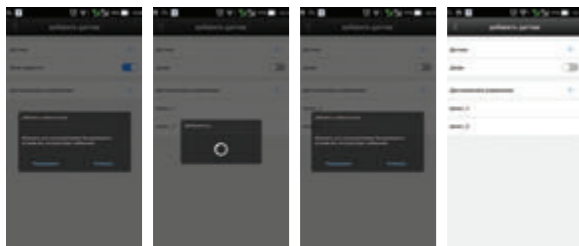

Установка времени на камере		Изменение настроек имени камеры и пароля	Просмотр настроек сети

5. НАСТРОЙКИ СИГНАЛИЗАЦИИ

добавить датчик

1) Синхронизация охранных датчиков с камерой (применимо для 45-0275). Беспроводная поворотная Wi-Fi Smart камера, арт. 45-0275, поддерживает возможность добавления и управления беспроводными охранно-пожарными датчиками, в количестве до 64 шт. Рабочая частота добавляемых датчиков и устройств управления 315/ 433МГц.

4