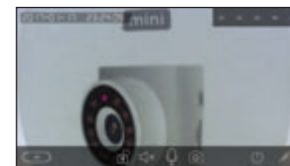

WIFI SMART КАМЕРА

АРТ.: 45-0273, 45-0274, 45-0275

1. ДЛЯ ЗАГРУЗКИ И УСТАНОВКИ ПРИЛОЖЕНИЯ ОТСКАНИРУЙТЕ QR КОД

Android	IOS
Google Play IEye	Appstore IEye
http://www.ihomeapp.cn/	

Для запуска приложения необходимо пройти регистрацию:

2. ДОБАВЛЕНИЕ НОВОГО УСТРОЙСТВА

1) Добавление нового устройства через «Умное подключение к сети»
Нажмите + для добавления нового устройства. «Умное подключение к сети» помогает легко подключить вашу камеру к сети WiFi. Введите пароль и имя (SSID) WiFi сети к которой подключен Ваш смартфон, дождитесь соединения. Поднесите смартфон к камере на расстояние не более 30см. Дождитесь соединения. Звук от камеры «динь», и включение одного из индикаторов, говорят об успешном подключении камеры к Вашей сети WiFi.
Задайте имя камере, например «видео на даче», или «детская», введите пароль, по умолчанию «123456» (в дальнейшем можно изменить), нажмите кнопку «сохранить». Ваша камера Online. Можете подключиться к ней из любой точки мира.

1

2) Добавление устройства вручную.
При наличии камеры подключенной к сети WiFi, необходимо выбрать «добавить вручную», и далее ввести «ID камеры», имя камеры и пароль.

3) Удаление устройства из списка:
ДЛЯ ANDROID: нажмите на камеру которую хотите удалить на вашем смартфоне, появится сообщение, подтвердите удаление.

2

ДЛЯ IOS: необходимо сделать слайд влево по выбранной камере.

3. ONLINE ПРОСМОТР И НАСТРОЙКИ

Кликните для начала просмотра

Включение/ отключение охранных функций:

Включение/ отключение воспроизведения звука:

Передача звука (нажмите, что бы говорить):

Нажмите для сохранения картинки экрана (Snapshot):

Завершение просмотра:

4. ОСНОВНЫЕ НАСТРОЙКИ КАМЕРЫ

Возможность просмотра видео записанного на micro SD:

Основные настройки для камеры: