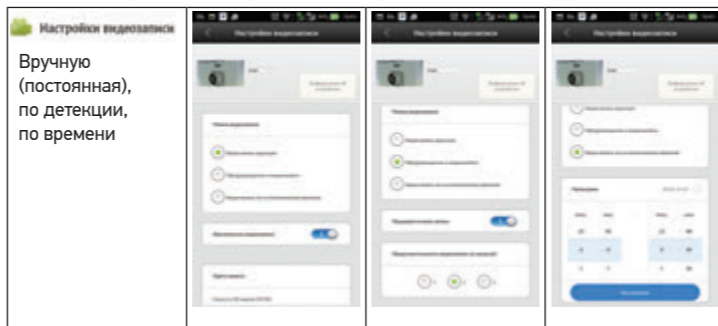

6. НАСТРОЙКА ЗАПИСИ ВИДЕО

Вставьте microSD карту в камеру, в соответствующий разъем. Поддерживаемый объем – до 128Гб. (стабильная работа оборудования гарантирована при использовании карт от 8 до 32Гб.).

- При использовании карты microSD объемом более 32Гб, ее необходимо отформатировать на PC, в формате FAT32
- Установка карты должна производиться при выключенном оборудовании.