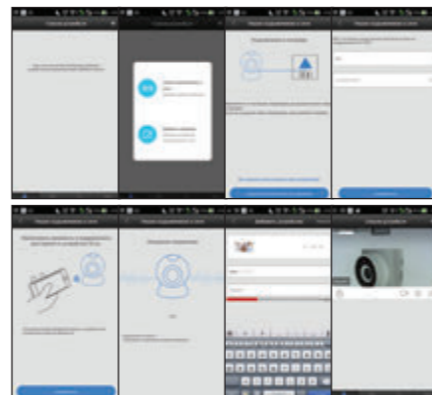

WIFI SMART КАМЕРА

АРТ.: 45-0273, 45-0274, 45-0275

45-0274

45-0273

45-0275

1. ДЛЯ ЗАГРУЗКИ И УСТАНОВКИ ПРИЛОЖЕНИЯ ОТСКАНИРУЙТЕ QR КОД

Android	IOS
Google Play IEye	Appstore IEye
http://www.ihomeapp.cn/	

Для запуска приложения необходимо пройти регистрацию:

2. ДОБАВЛЕНИЕ НОВОГО УСТРОЙСТВА

1) Добавление нового устройства через «Умное подключение к сети»
 Нажмите + для добавления нового устройства. «Умное подключение к сети» помогает легко подключить вашу камеру к сети WiFi. Введите пароль и имя (SSID) WiFi сети к которой подключен Ваш смартфон, дождитесь соединения. Поднесите смартфон к камере на расстояние не более 30см. Дождитесь соединения. Звук от камеры «динь», и включение одного из индикаторов, говорят об успешном подключении камеры к Вашей сети WiFi.
 Задайте имя камере, например «видео на даче», или «детская», введите пароль, по умолчанию «123456» (в дальнейшем можно изменить), нажмите кнопку «сохранить». Ваша камера Online. Можете подключиться к ней из любой точки мира.

1

2) Добавление устройства вручную.
 При наличии камеры подключенной к сети WiFi, необходимо выбрать «добавить вручную», и далее ввести «ID камеры», имя камеры и пароль.

3) Удаление устройства из списка:
 ДЛЯ ANDROID: нажмите на камеру которую хотите удалить на вашем смартфоне, появится сообщение, подтвердите удаление.