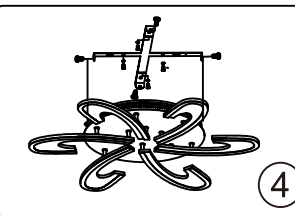

1

2

3

4

5

Вводная информация о пульте дистанционного управления

1. Кнопка включения/выключения
2. Изменение различных цветовых и температурных режимов
3. Регулировка яркости (увеличение)
4. Регулировка яркости (уменьшение)
5. Регулировка температуры цвета (теплый свет)
6. Регулировка температуры цвета (холодный свет)
7. Ночной режим
8. Выбор уровня яркости (20, 50 или 100 %)
9. Теплая температура цвета
10. Холодная температура цвета
11. Белая температура цвета
12. Демонстрационный режим (Смена цветов и температур)

Товар:

РА308.Люстра потолочная Севилья 108Вт LED ПДУ 73см белый Neodeco

Размер: Диаметр 73см, высота 8 см

Напряжение: 220-240V

Мощность: LED 108W

Товарный знак: Neodeco

Страна изготовления: Китай

Дата выпуска: Июнь 2021

Срок службы: 5 лет

Назначение: бытовое освещение

Правила и условия безопасной эксплуатации: