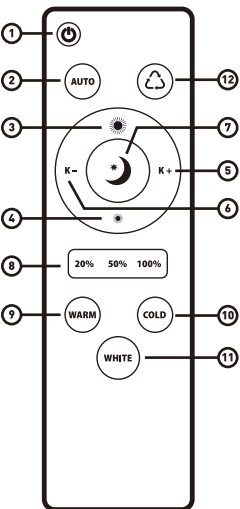

1

2

3

4

5

Вводная информация о пульте дистанционного управления

1. Кнопка включения/выключения
2. Изменение различных цветовых и температурных режимов
3. Регулировка яркости (увеличение)
4. Регулировка яркости (уменьшение)
5. Регулировка температуры цвета (теплый свет)
6. Регулировка температуры цвета (холодный свет)
7. Ночной режим
8. Выбор уровня яркости (20, 50 или 100 %)
9. Теплая температура цвета
10. Холодная температура цвета
11. Белая температура цвета
12. Демонстрационный режим (Смена цветов и температур)

Товар:

РА308.Люстра потолочная Севилья 108Вт LED ПДУ 73см белый Neodeco

Размер: Диаметр 73см, высота 8 см

Напряжение: 220-240V

Мощность: LED 108W

Товарный знак: Neodeco

Страна изготовления: Китай

Дата выпуска: Июнь 2021