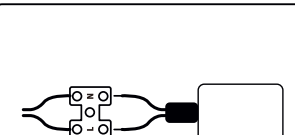

1

2

3

4

5

Вводная информация о пульте дистанционного управления

1. Кнопка включения/выключения
2. Изменение различных цветовых и температурных режимов
3. Регулировка яркости (увеличение)
4. Регулировка яркости (уменьшение)
5. Регулировка температуры цвета (теплый свет)
6. Регулировка температуры цвета (холодный свет)
7. Ночной режим
8. Выбор уровня яркости (20, 50 или 100 %)
9. Теплая температура цвета
10. Холодная температура цвета
11. Белая температура цвета
12. Демонстрационный режим (Смена цветов и температур)

Товар:

РА308.Люстра потолочная Севилья 108Вт LED ПДУ 73см белый Neodeco

Размер: Диаметр 73см, высота 8 см

Напряжение: 220-240V

Мощность: LED 108W

Товарный знак: Neodeco

Страна изготовления: Китай

Дата выпуска: Июнь 2021